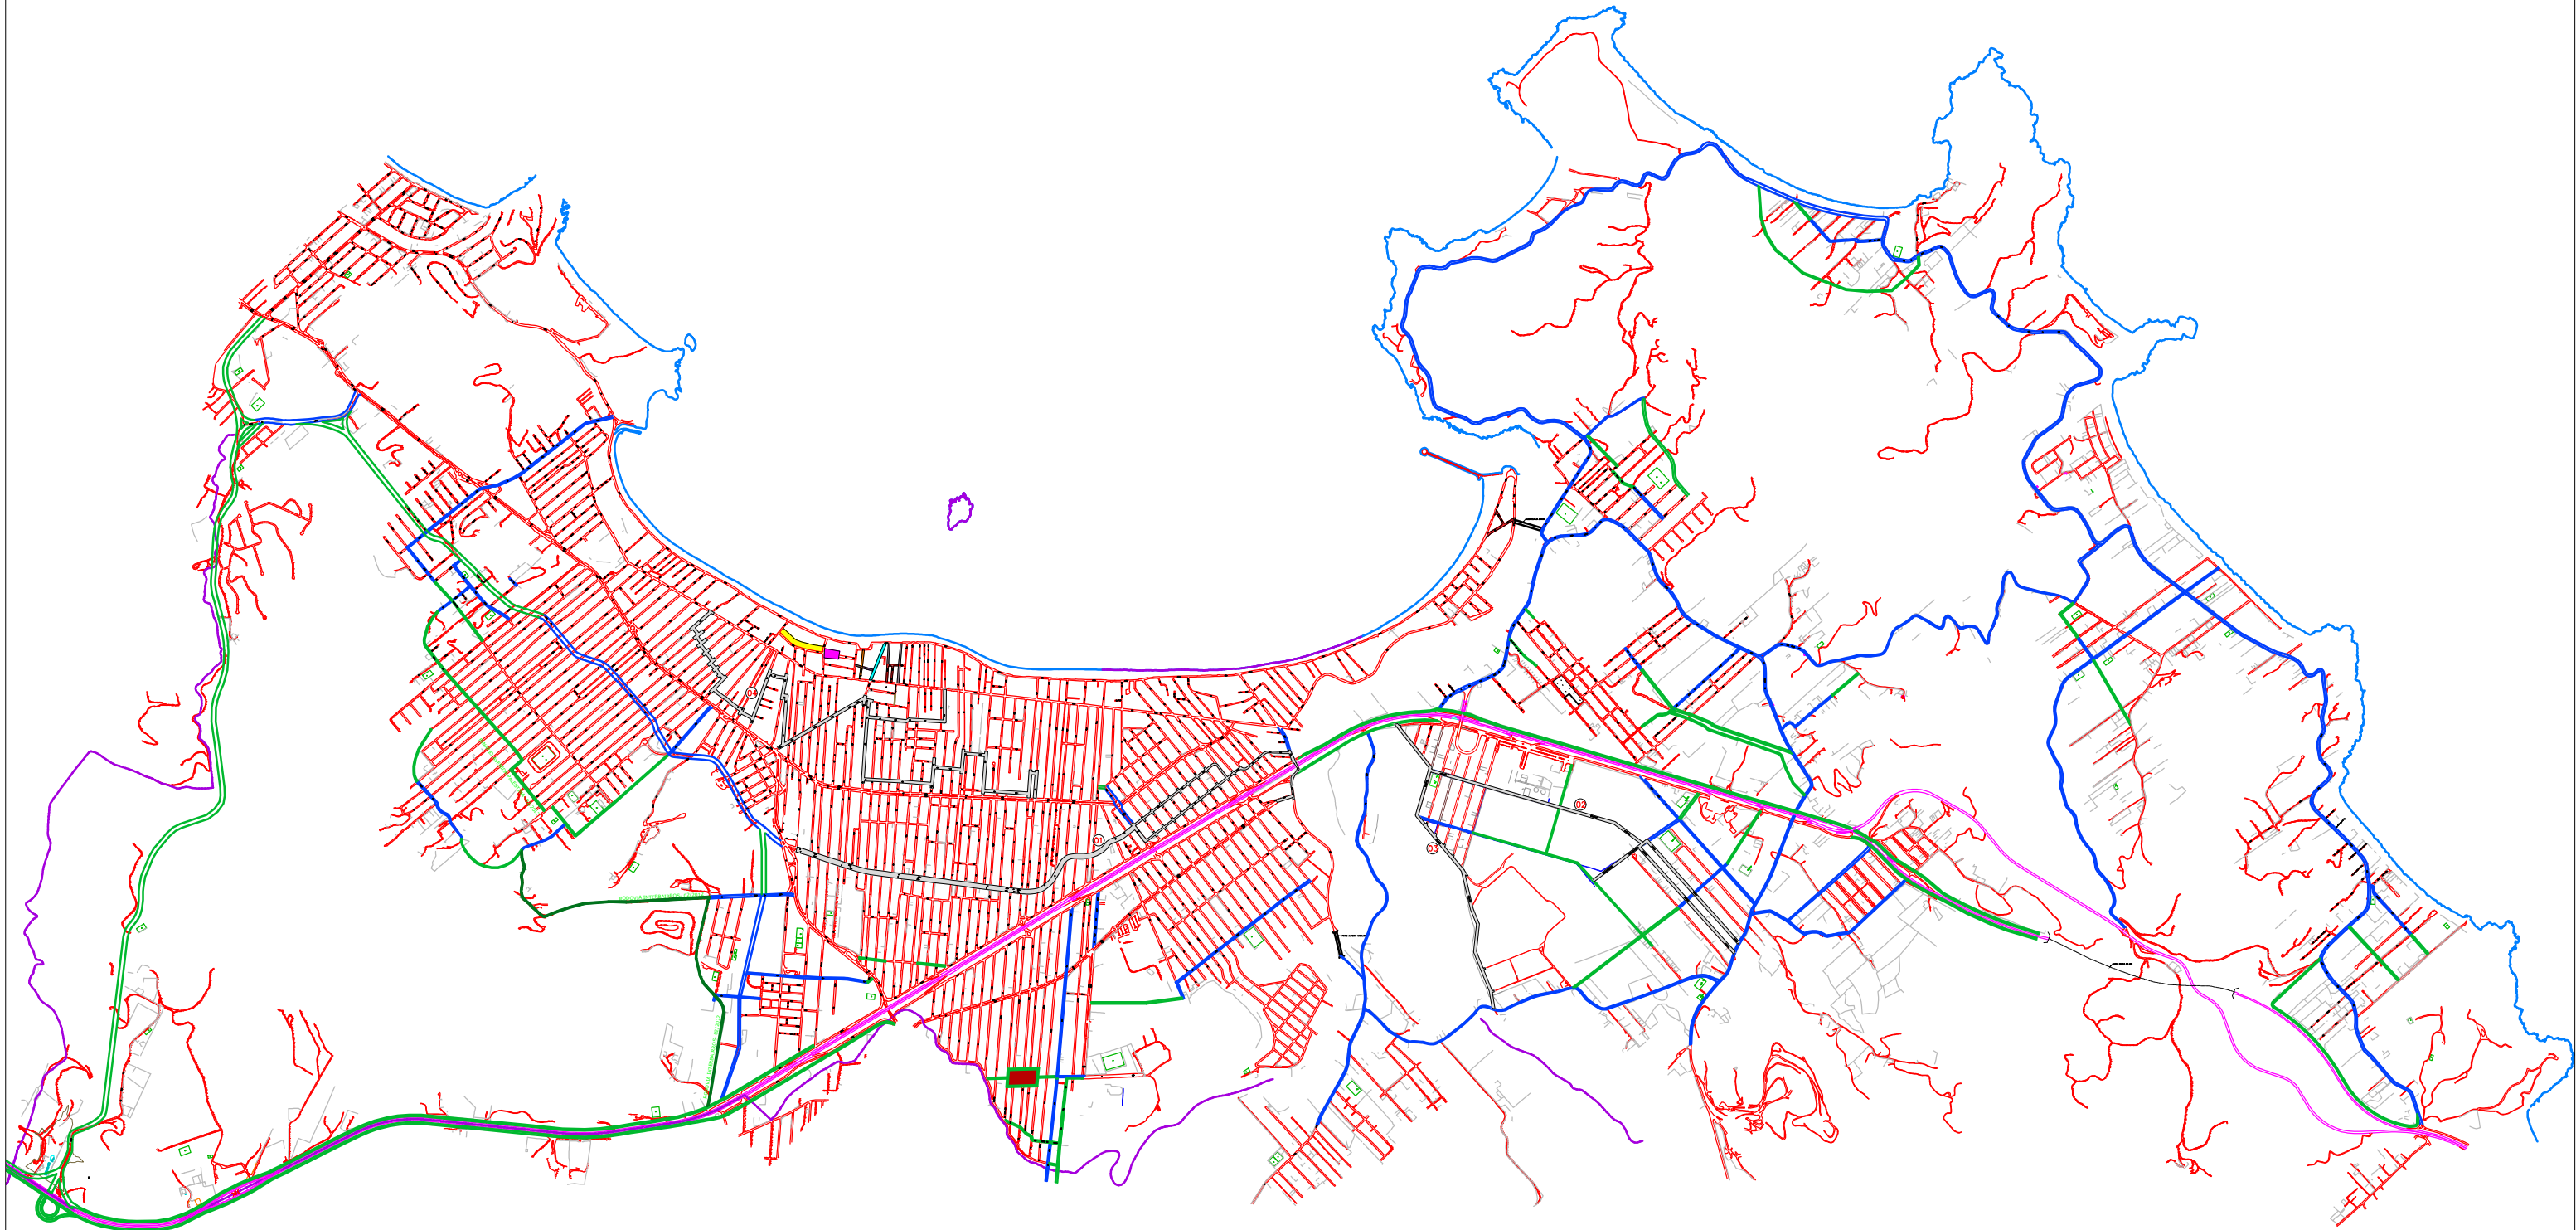

SISTEMA VIÁRIO DE BALNEÁRIO CAMBORIÚ - 2019

LEGENDA:

	Praça da Bíblia		Praça Pública Bairro dos Municípios		Calçadão Rua 15		Calçadão Rua 11		Vias Existentes Redimensionadas		Projeto Urbano -Rua 4800; -Rua 4900.		Sistema Viário Atual
	Praça Higino João Pio		Calçadão Av. Central		Calçadão Rua 1200 e -Rua 1100; -Rua 1304; -Rua 1150.		Galeria Coberta		Novas Vias Sistema Viário		01-Quarta Avenida e Prolongamento 02-Avenida Raposo Tavares 03-Avenida da Lagoa (EMASA - Nova Esperança) 04-Via alternativa da Av. Brasil		

PREFEITURA MUNICIPAL DE BALNEÁRIO CAMBORIÚ
2018 / 2021

ADMINISTRAÇÃO

PLANO DIRETOR DO MUNICÍPIO
DE BALNEÁRIO CAMBORIÚ

MAPA 02 - SISTEMA VIÁRIO

data 01/2020

escala 1/33.000